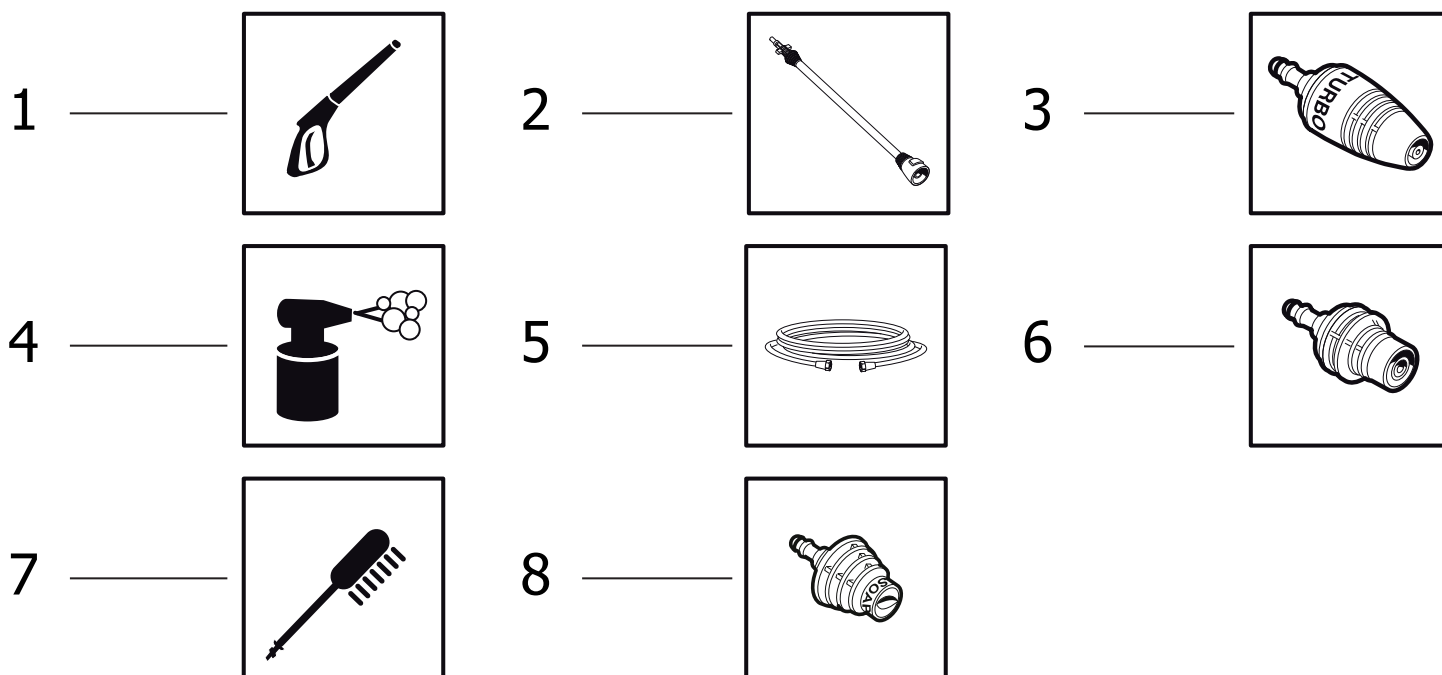

N°	Cod.	Descrizione	Description	Note	Q.ty	Model
1	2410 0239	Pistola	Spra gun		1	
2	3301 1501	Kit Lancia porta Testina	Lance with Nozzle Head holder		1	
3	3217 0340	Testina Ugello Rotante	Rotating Nozzle	Ø1,025	1	
4	3301 1510	Lancia Schiumogena	Foam Lance Kit		1	Classic
5	3208 1343	Tubo Gomma Mandata	H.P. Rubber Hose	1/4" L=6 m	1	Classic
	3208 1345	Tubo Gomma Mandata	H.P. Rubber Hose	1/4" L=8 m	1	Extra

N°	Cod.	Descrizione	Description	Note	Q.ty	Model
6	3217 0338	Testina Getto Regolabile	Adjustable Nozzle	Ø1	1	
7	1413 0057	Idrospazzola fissa	Fixed Brush		1	Extra
8	3410 0390	Testina Ugello Schiumogeno	Foam nozzle Head		1	Extra