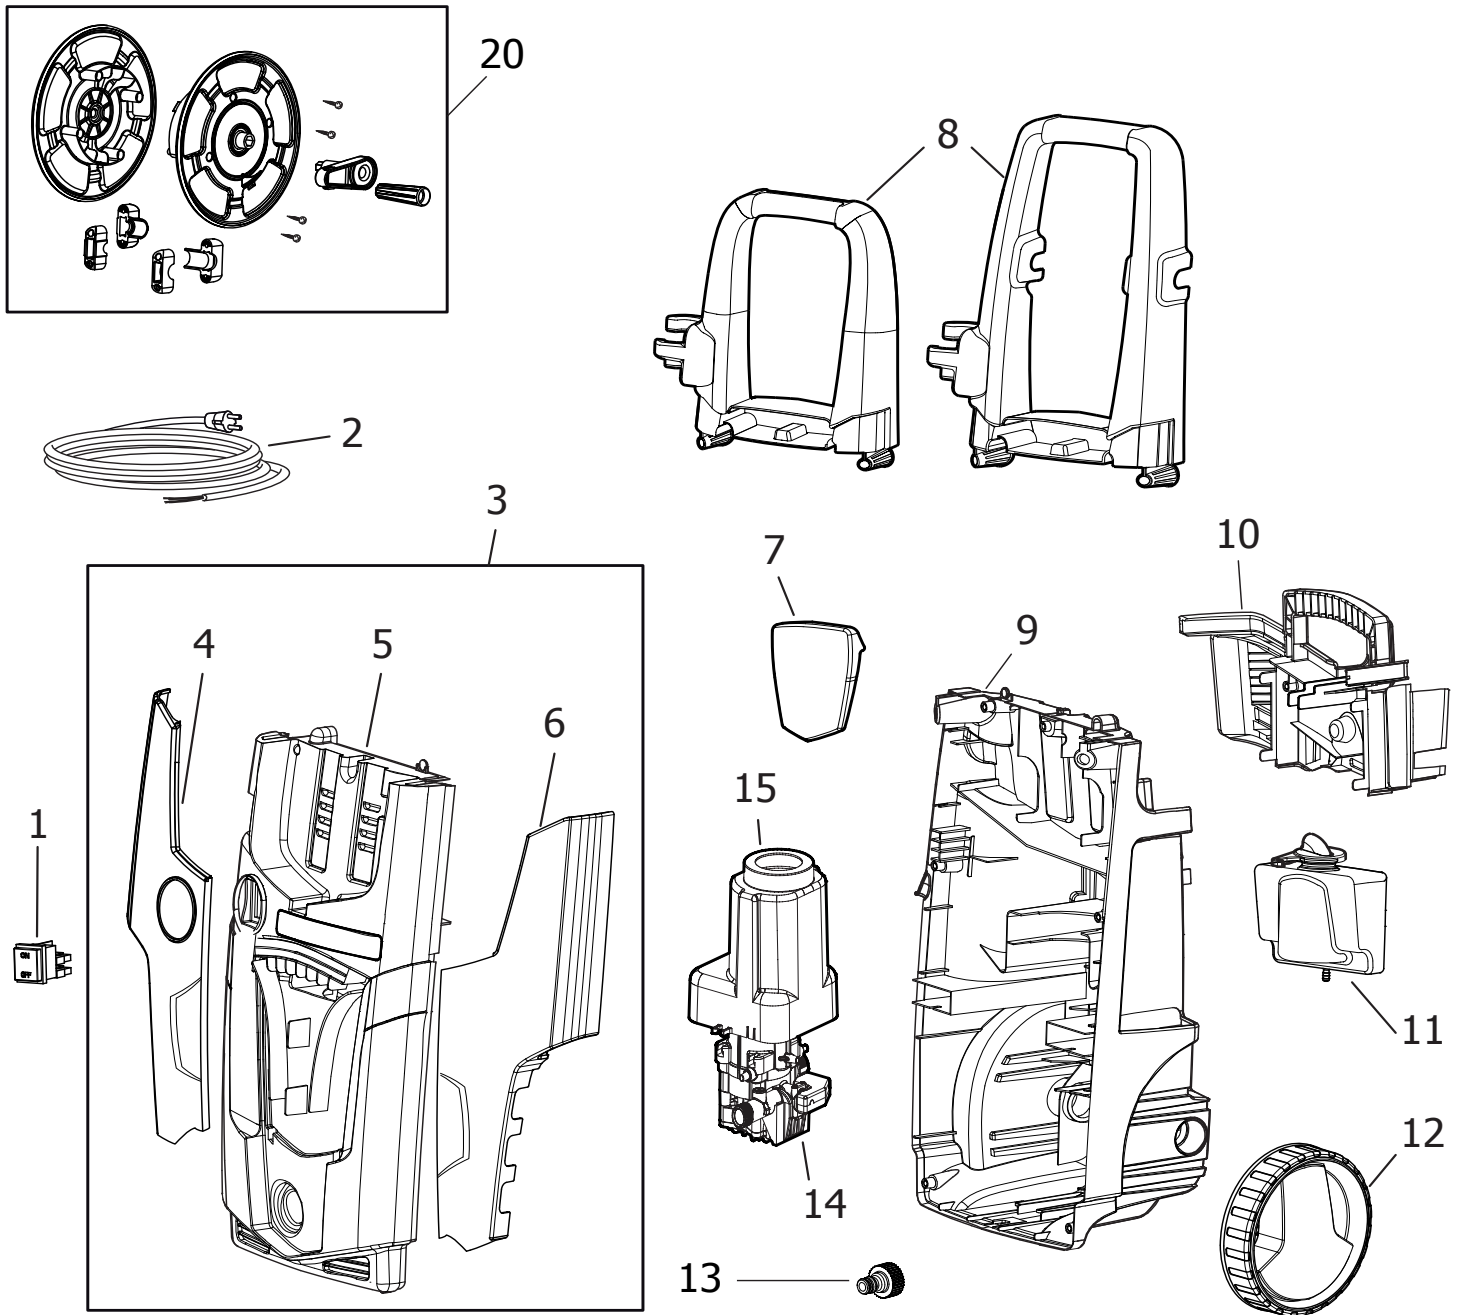

KRS 1300

CLASSIC - EXTRA

Completivo Macchina

Frame and Chassy (Assembly)

N°	Cod.	Descrizione	Description	Note	Qty	Model
1	1410 0153	Interruttore	Switch		1	
2	0456 0483	Cavo Elettrico	Electrical Cable		1	
3	0479 0164	Kit Carenatura Frontale	Main Cover Kit	Grigio / Grey	1	
	0479 0165	Kit Carenatura Frontale	Main Cover Kit	Azzurro / Cyan	1	
4	0477 0504	Carenatura Dx	Right Cover	Grigio / Grey	1	
	0477 0507	Carenatura Dx	Right Cover	Azzurro / Cyan	1	
5	0477 0503	Carenatura Frontale	Front Cover	Grigio / Grey	1	
6	0477 0505	Carenatura Sx	Left Cover	Grigio / Grey	1	
	0477 0506	Carenatura Sx	Left Cover	Azzurro / Cyan	1	
7	0402 0546	Coperchio Scatola Elettrica	Electrical Box Cover		1	

N°	Cod.	Descrizione	Description	Note	Qty	Model
8	1411 0058	Impugnatura	Handle		1	Classic
	1411 0059	Impugnatura	Handle		1	Extra
9	0477 0502	Carena Posteriore	Rear Cover		1	
10	3002 0900	Supporto Accessori	Accessories Support		1	
11	3029 0060	Kit Tanica Detergente	Detergent Tank Kit		1	Extra
12	2810 0126	Ruota	Wheel		2	
13	2803 0715	Kit Raccordo Aspirazione	Suction Coupling Kit		1	
14	7304 0222	Motopompa Completa	Motorpump		1	Classic
	7304 0223	Motopompa Completa	Motorpump		1	Extra
15	0466 0078	Convogliatore Motore	Motor Conveyor		1	
20	7002 0207	Kit Avvolgitubo	Hose reel Kit		1	Extra

N°	Cod.	Descrizione	Description	Note	Q.ty	Model
1	1831 0692	Kit Motore Elettrico	Electrical Motor Kit		1	
2	0436 0038	Cuscinetto Assiale	Thrust Ring Kit		1	
3	2408 0076	Albero Corona	Gear Shaft	10x70	1	
4	0001 0724	Albero con Corona	Wobble Plate with Gear		1	Classic
	0001 0725	Albero con Corona	Wobble Plate with Gear		1	Extra
5	0436 0037	Cuscinetto Assiale	Thrust Bearing	Ø35x55x12	1	