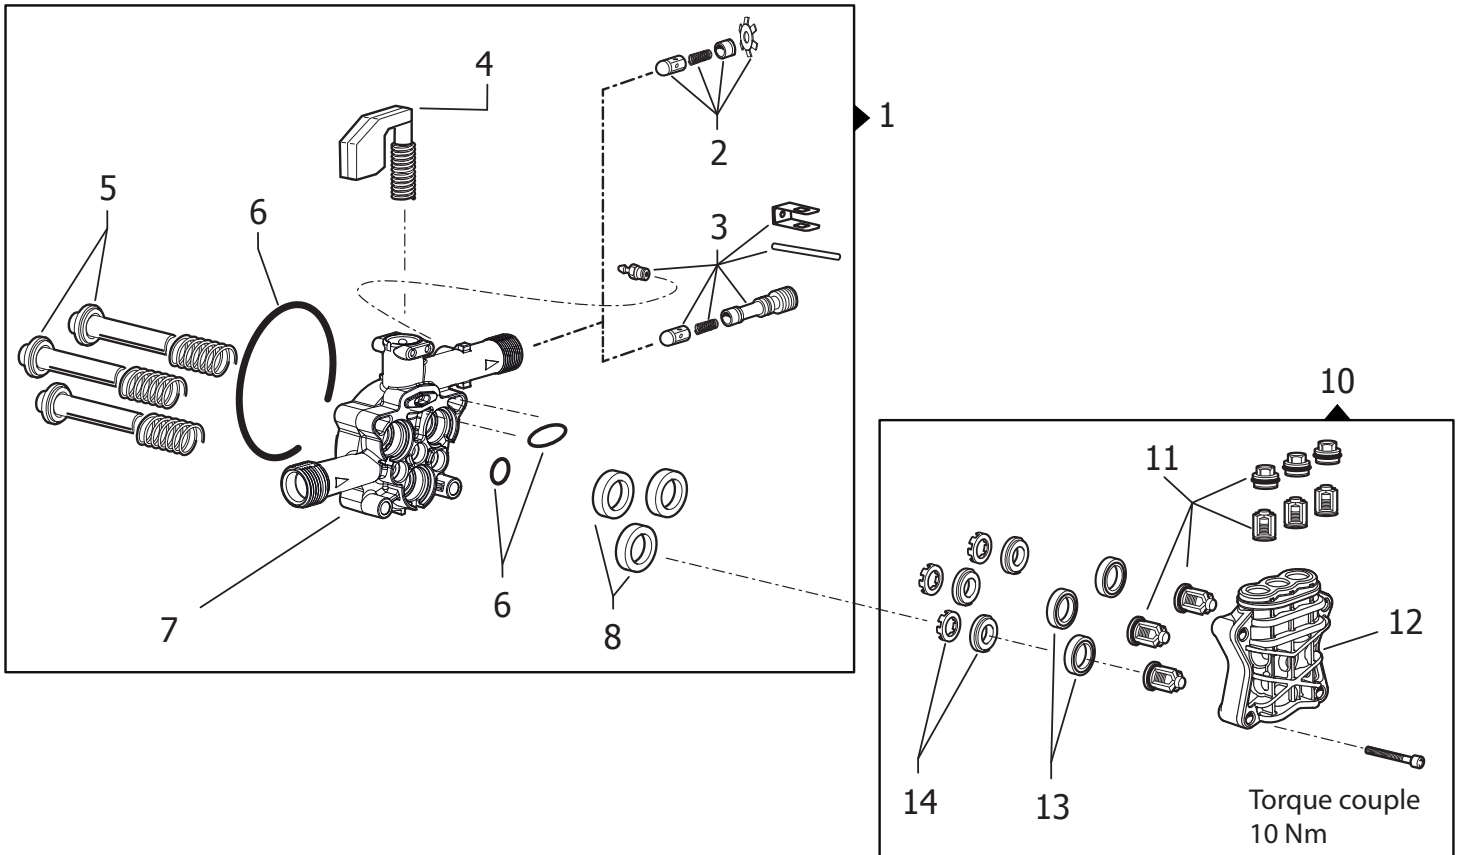

N°	Cod.	Descrizione	Description	Note	Q.ty	Model
1	5027 0065	Kit Porta Pistoni Completo	Complete Pump Crankcase Kit		1	Classic
	5027 0066	Kit Porta Pistoni Completo	Complete Pump Crankcase Kit		1	Extra
2	5027 0053	Kit Valvola Non Ritorno	Check Valve Kit		1	Classic
3	5027 0058	Kit Valvola Non Ritorno + Eiettore	Check Valve Kit + Injector		1	Extra
4	3103 0050	Kit Total Stop	Total Stop Kit		1	
5	5027 0055	Kit Pistoni	Pistons Kit		1	
6	5027 0054	Kit Guarnizioni OR	Crankcase O-Ring Kit		1	
7	2432 0046	Porta Pistoni	Pump Crankcase		1	Classic
	2432 0047	Porta Pistoni	Pump Crankcase		1	Extra
8	5027 0059	Anello Tenuta Olio	Oil Seal		1	Extra

N°	Cod.	Descrizione	Description	Note	Q.ty	Model
10	5027 0068	Kit Testata Completo	Complete Pump Manifold Kit		1	Classic
	5027 0069	Kit Testata Completo	Complete Pump Manifold Kit		1	Extra
11	1220 0222	Kit Valvole Asp./Mand.	Suct./Del. Valve Ass.y Kit		1	Classic
	1220 0223	Kit Valvole Asp./Mand.	Suct./Del. Valve Ass.y Kit		1	Extra
12	3218 0131	Testata Pompa	Pump Manifold		1	
13	5019 0298	Kit Guarnizioni Tenuta Acqua	Water Packing Kit		1	
14	5027 0067	Kit Distanziali + Guarniz. Tenuta Acqua	Spacer + Water Packing Kit		1