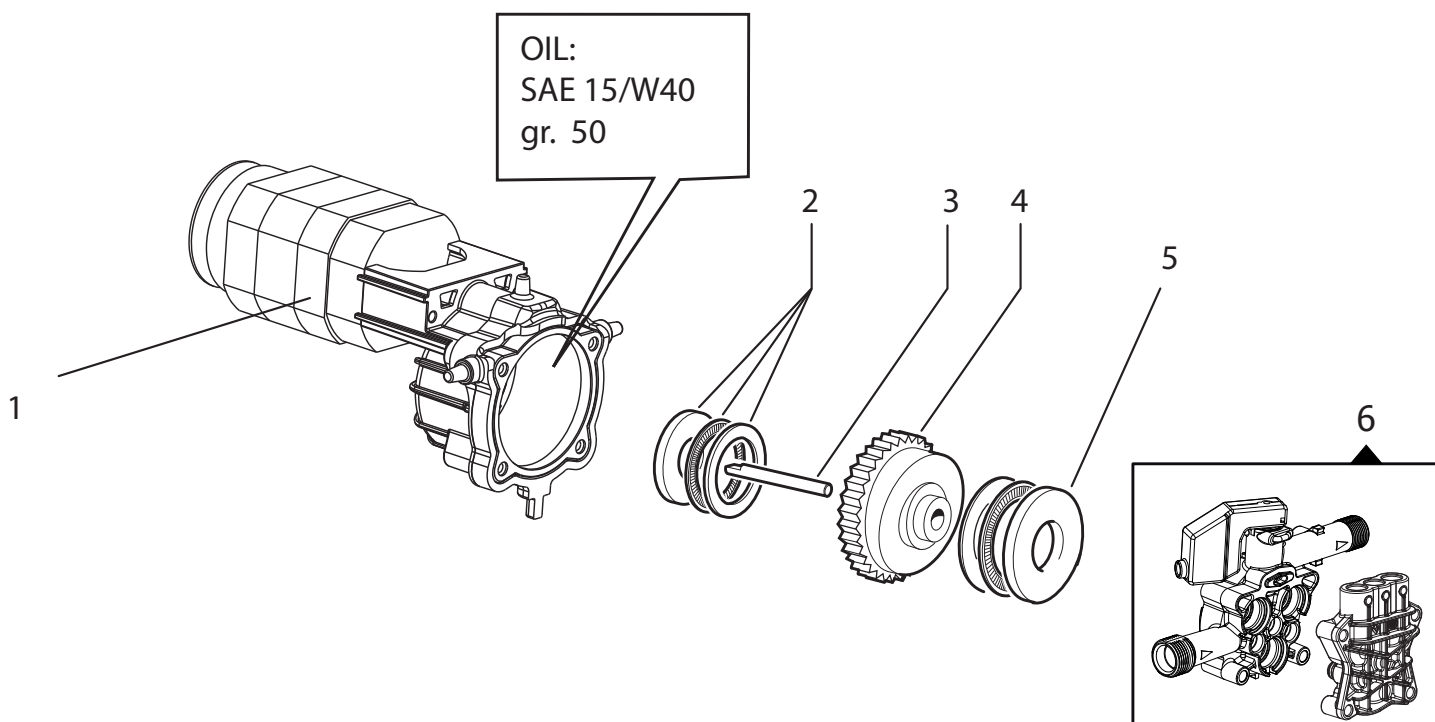

KRS 1300

CLASSIC - EXTRA

Completivo Macchina

Frame and Chassy (Assembly)

N°	Cod.	Descrizione	Description	Note	Qty	Model
1	1410 0153	Interruttore	Switch		1	
2	0456 0483	Cavo Elettrico	Electrical Cable		1	
3	0479 0164	Kit Carenatura Frontale	Main Cover Kit	Grigio / Grey	1	
	0479 0165	Kit Carenatura Frontale	Main Cover Kit	Azzurro / Cyan	1	
4	0477 0504	Carenatura Dx	Right Cover	Grigio / Grey	1	
	0477 0507	Carenatura Dx	Right Cover	Azzurro / Cyan	1	
5	0477 0503	Carenatura Frontale	Front Cover	Grigio / Grey	1	
6	0477 0505	Carenatura Sx	Left Cover	Grigio / Grey	1	
	0477 0506	Carenatura Sx	Left Cover	Azzurro / Cyan	1	
7	0402 0546	Coperchio Scatola Elettrica	Electrical Box Cover		1	

N°	Cod.	Descrizione	Description	Note	Qty	Model
8	1411 0058	Impugnatura	Handle		1	Classic
	1411 0059	Impugnatura	Handle		1	Extra
9	0477 0502	Carena Posteriore	Rear Cover		1	
10	3002 0900	Supporto Accessori	Accessories Support		1	
11	3029 0060	Kit Tanica Detergente	Detergent Tank Kit		1	Extra
12	2810 0126	Ruota	Wheel		2	
13	2803 0715	Kit Raccordo Aspirazione	Suction Coupling Kit		1	
14	7304 0222	Motopompa Completa	Motorpump		1	Classic
	7304 0223	Motopompa Completa	Motorpump		1	Extra
15	0466 0078	Convogliatore Motore	Motor Conveyor		1	
20	7002 0207	Kit Avvolgitubo	Hose reel Kit		1	Extra

N°	Cod.	Descrizione	Description	Note	Q.ty	Model
1	1831 0692	Kit Motore Elettrico	Electrical Motor Kit		1	
2	0436 0038	Cuscinetto Assiale	Thrust Ring Kit		1	
3	2408 0076	Albero Corona	Gear Shaft	10x70	1	
4	0001 0724	Albero con Corona	Wobble Plate with Gear		1	Classic
	0001 0725	Albero con Corona	Wobble Plate with Gear		1	Extra
5	0436 0037	Cuscinetto Assiale	Thrust Bearing	Ø35x55x12	1	